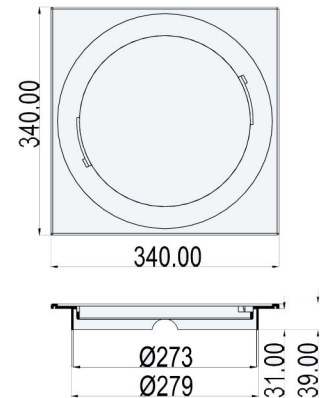

### Dimensions

Model No.	Overall Height	Depth	Weight
SKBXSTD	607mm	482mm	5.96kg / 5.39kg
SKBXEXT	575mm	473mm	4.39kg / 4.04kg

**SKBXSTD**

**SKBKEXT**